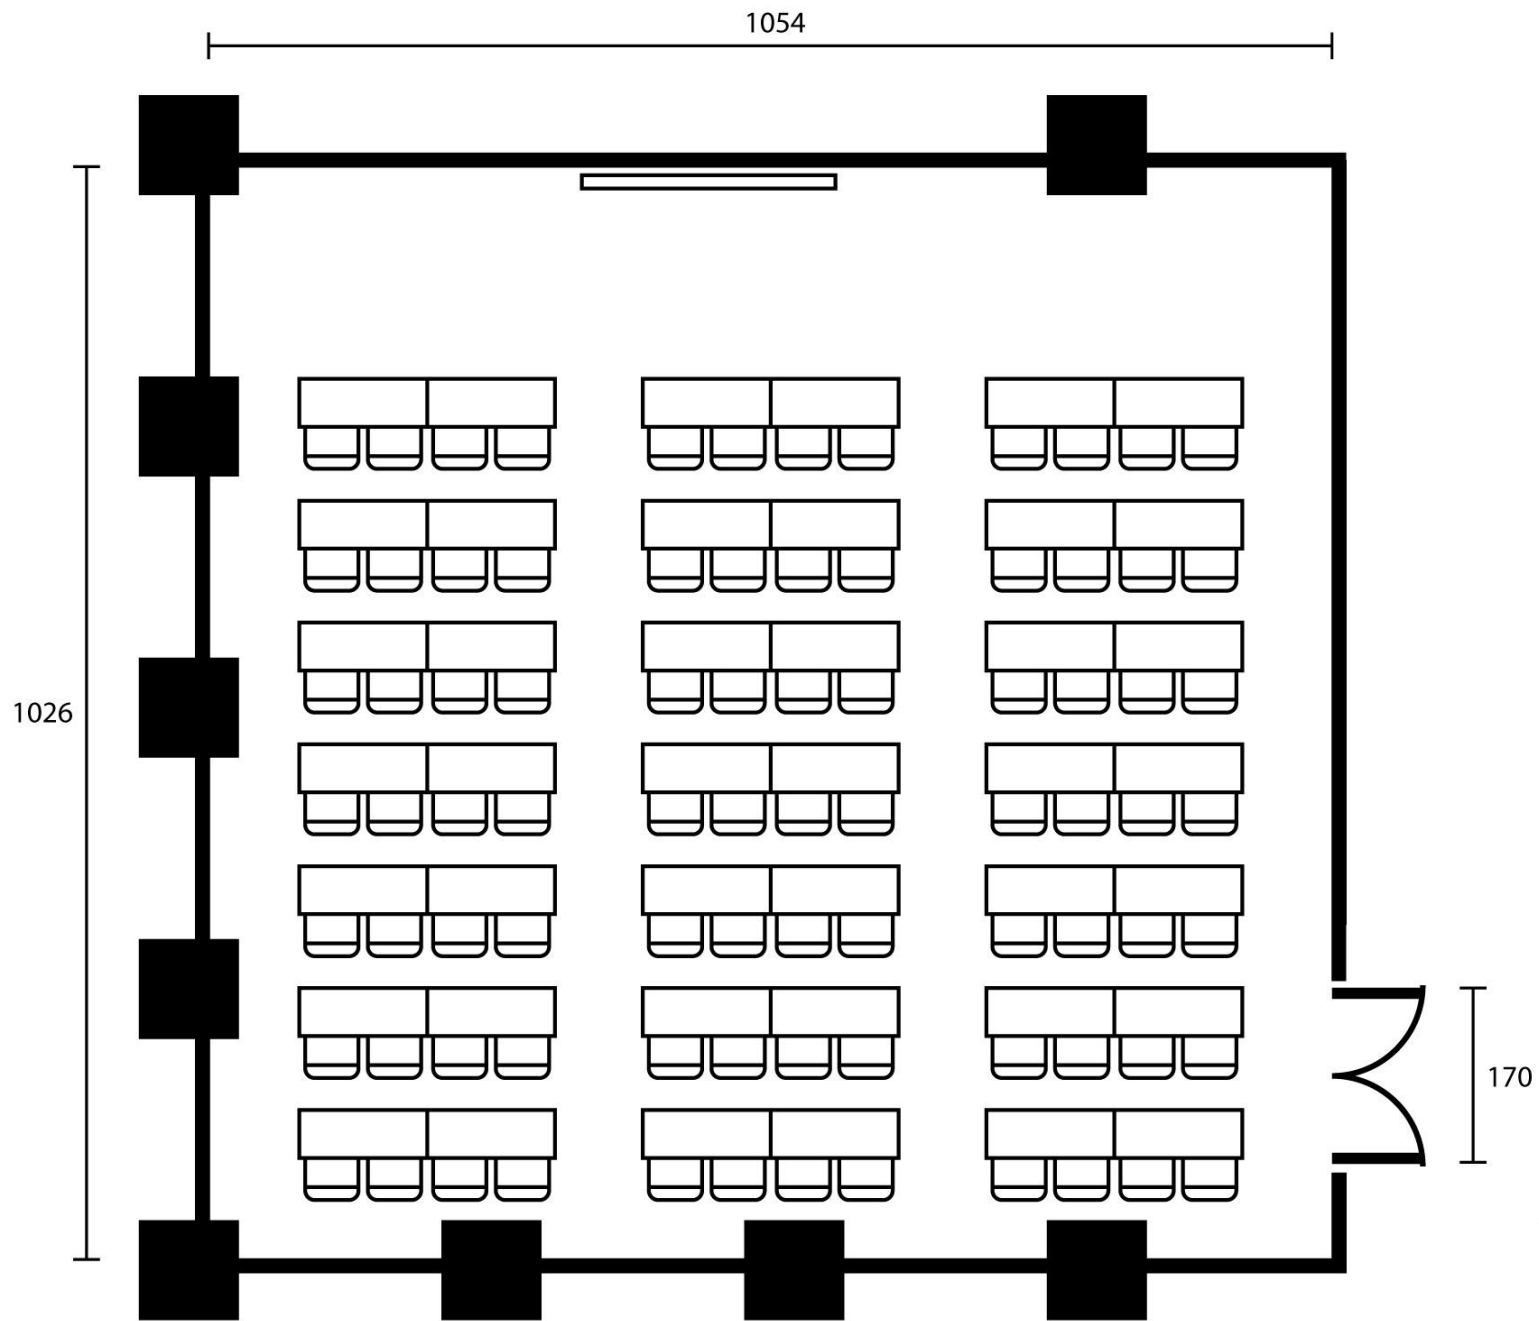

椅子長寬 50cm×50cm  
比例尺為 1 : 100

桌子長寬 120cm×45cm  
椅子長寬 50cm×50cm  
比例尺為 1 : 100

桌子長寬 120cm×45cm  
椅子長寬 50cm×50cm  
比例尺為 1 : 100

桌子長寬 120cm×45cm  
椅子長寬 50cm×50cm  
比例尺為 1 : 100