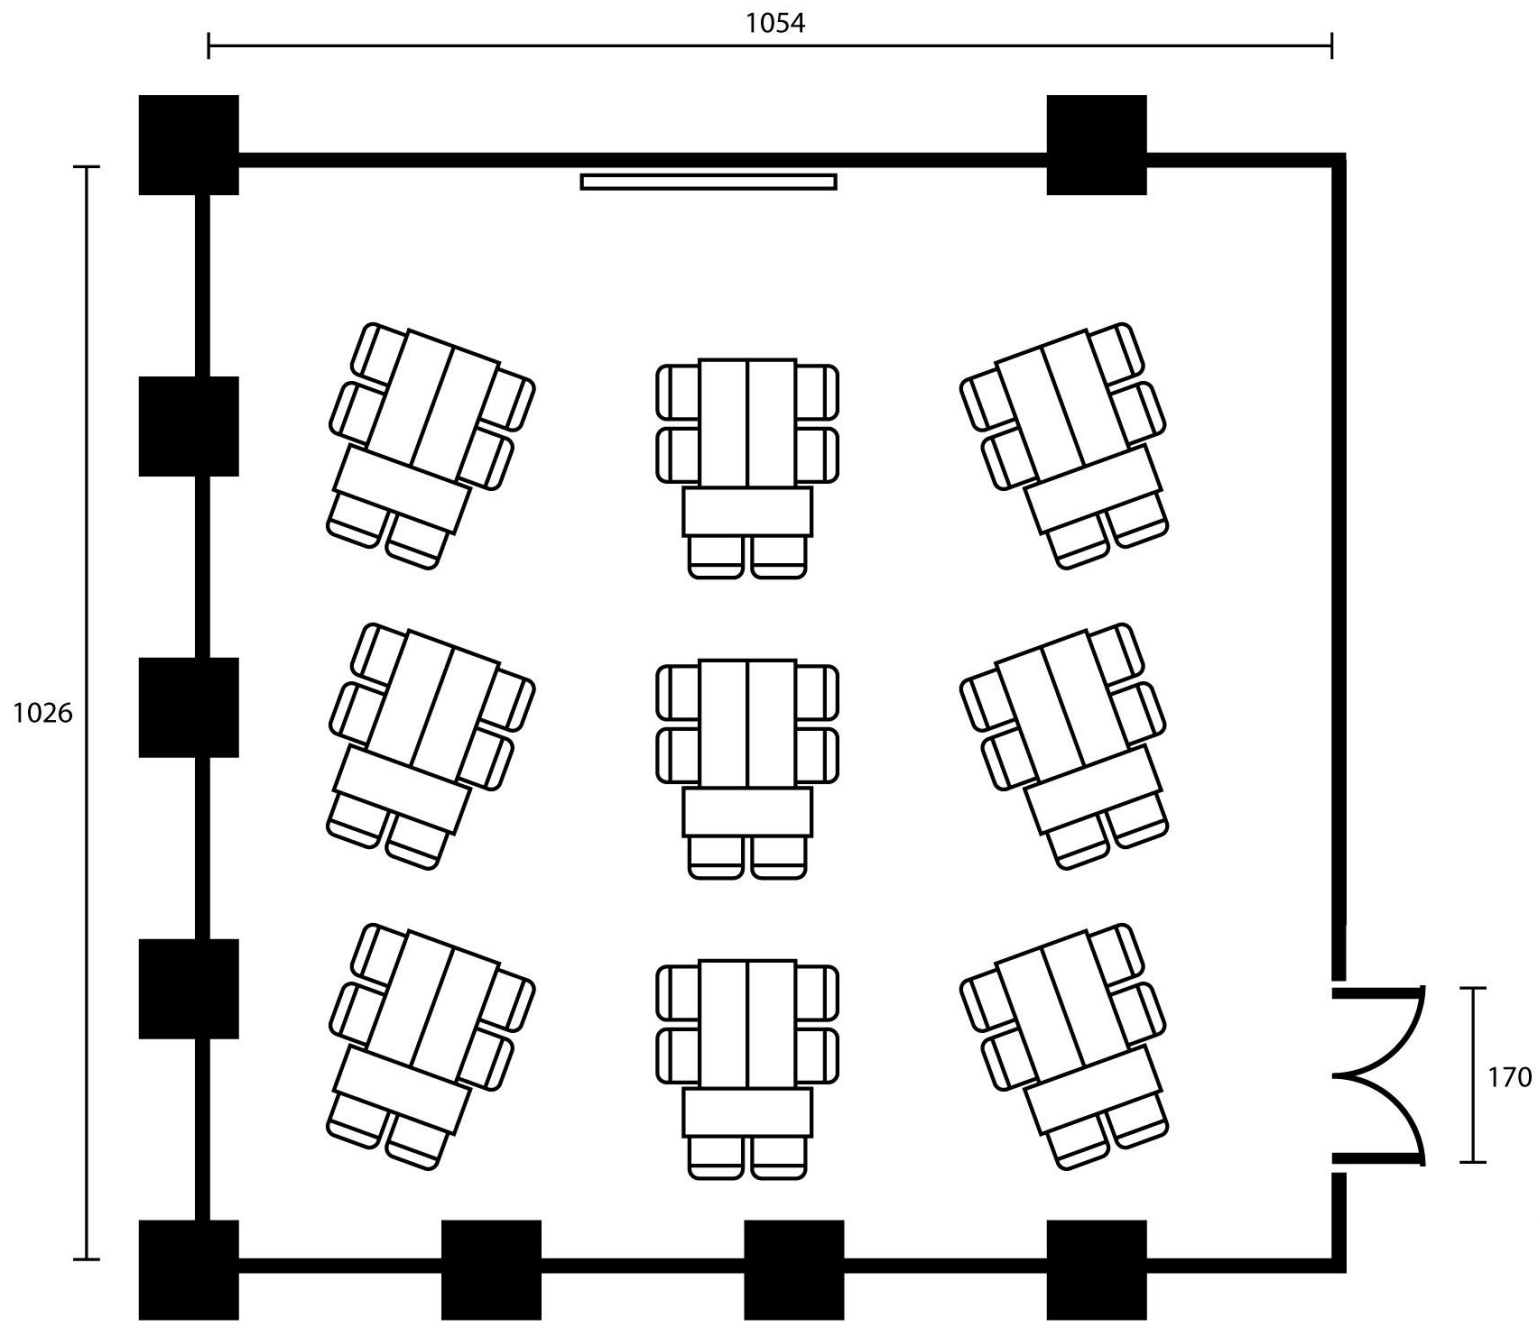

椅子長寬 50cm×50cm  
比例尺為 1 : 100

桌子長寬 120cm×45cm  
椅子長寬 50cm×50cm  
比例尺為 1 : 100

桌子長寬 120cm×45cm  
椅子長寬 50cm×50cm  
比例尺為 1 : 100

桌子長寬 120cm×45cm  
椅子長寬 50cm×50cm  
比例尺為 1 : 100