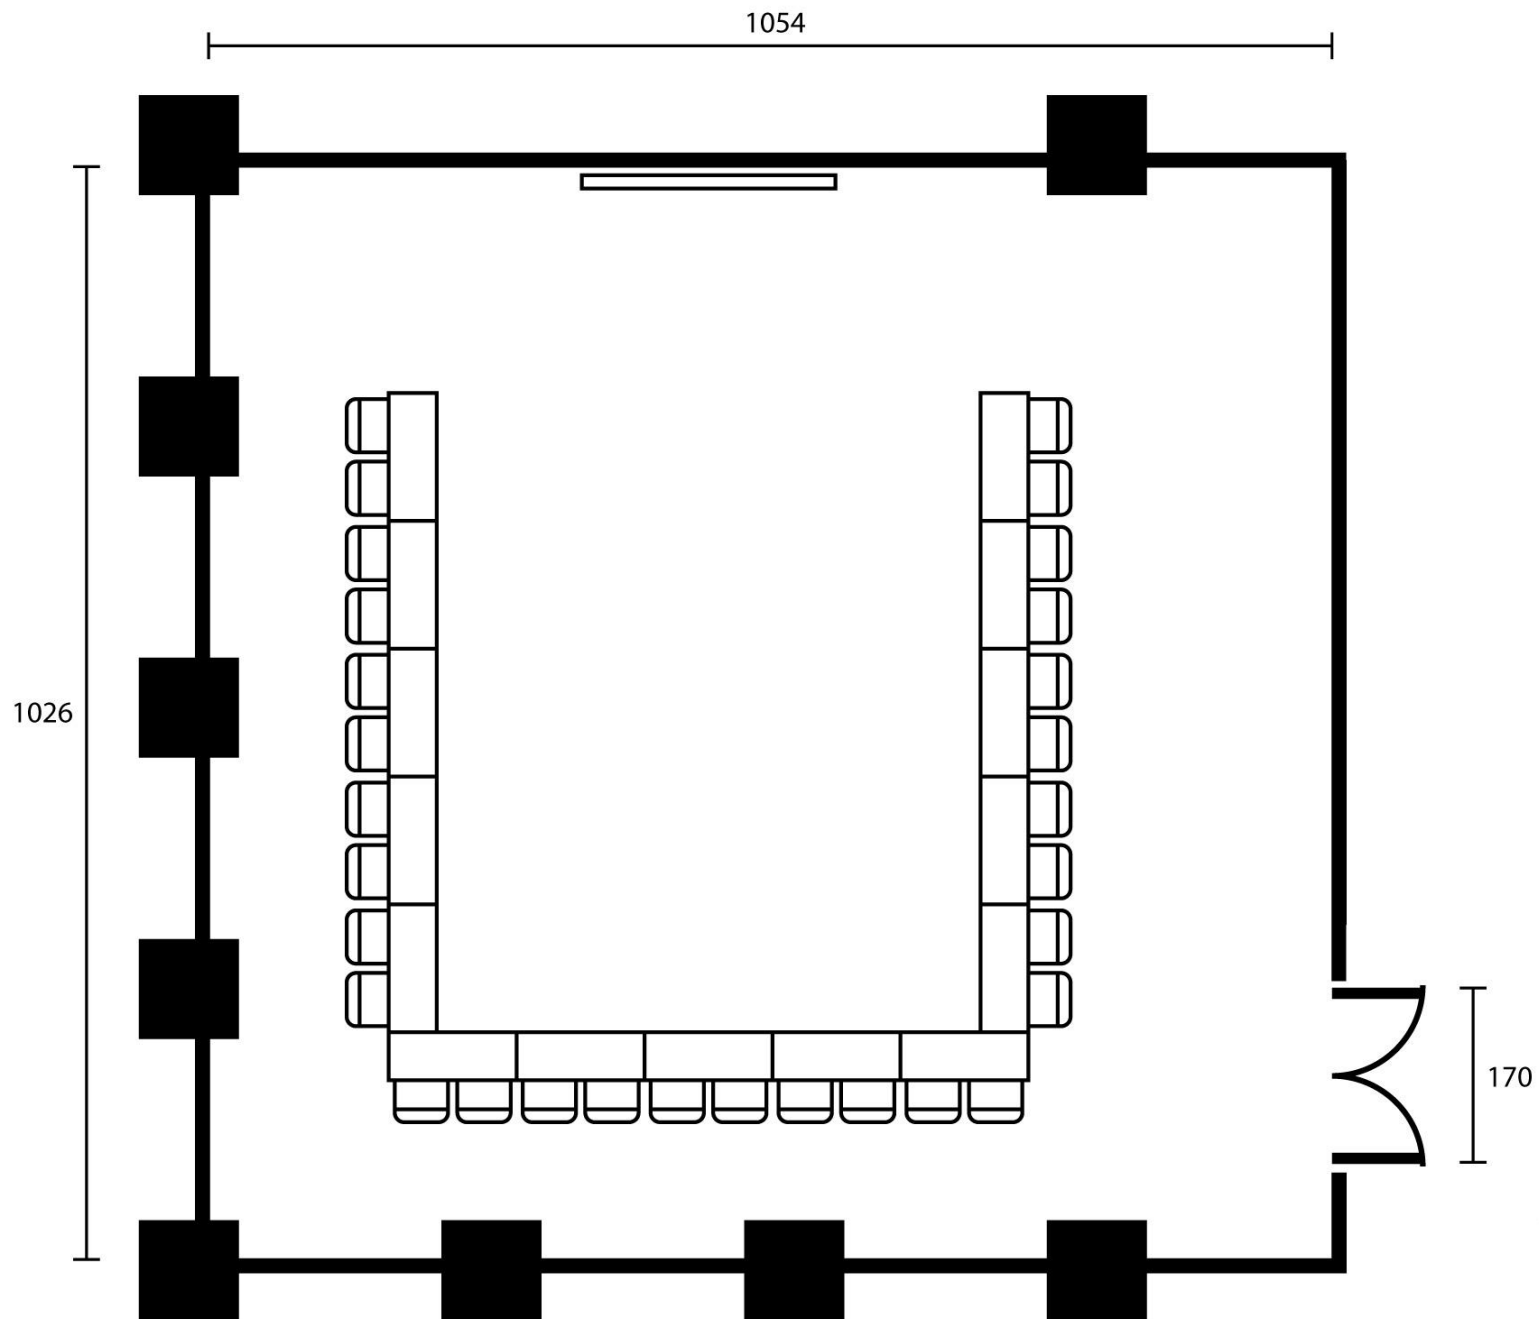

椅子長寬 50cm×50cm  
比例尺為 1 : 100

桌子長寬 120cm×45cm  
椅子長寬 50cm×50cm  
比例尺為 1 : 100

桌子長寬 120cm×45cm  
椅子長寬 50cm×50cm  
比例尺為 1 : 100

桌子長寬 120cm×45cm  
椅子長寬 50cm×50cm  
比例尺為 1 : 100