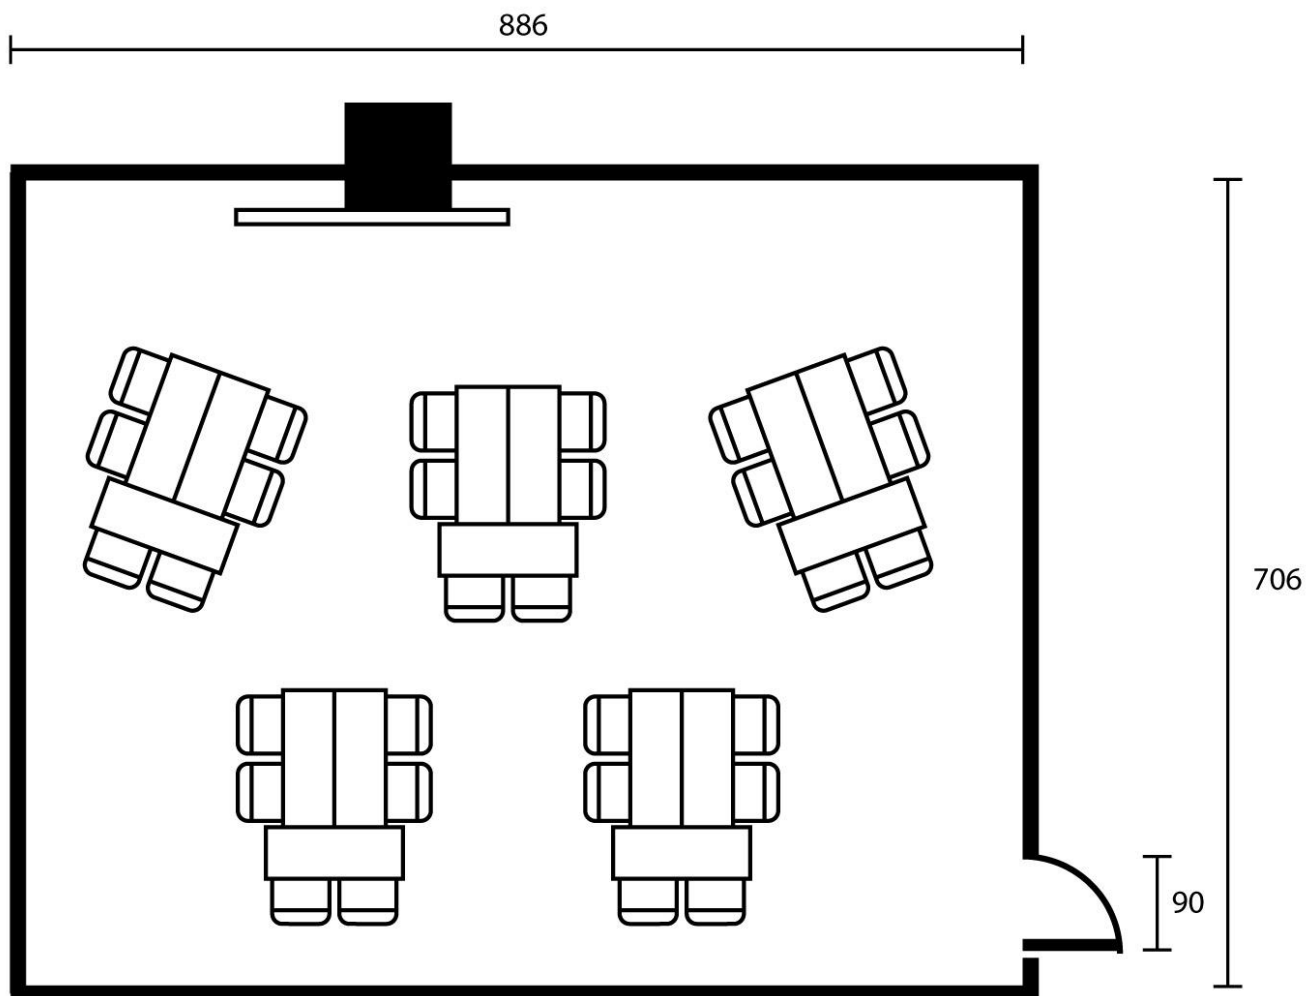

椅子長寬 50cm×50cm  
比例尺為 1 : 100

桌子長寬 120cm×45cm  
椅子長寬 50cm×50cm  
比例尺為 1 : 100

桌子長寬 120cm×45cm  
椅子長寬 50cm×50cm  
比例尺為 1 : 100

桌子長寬 120cm×45cm  
椅子長寬 50cm×50cm  
比例尺為 1 : 100