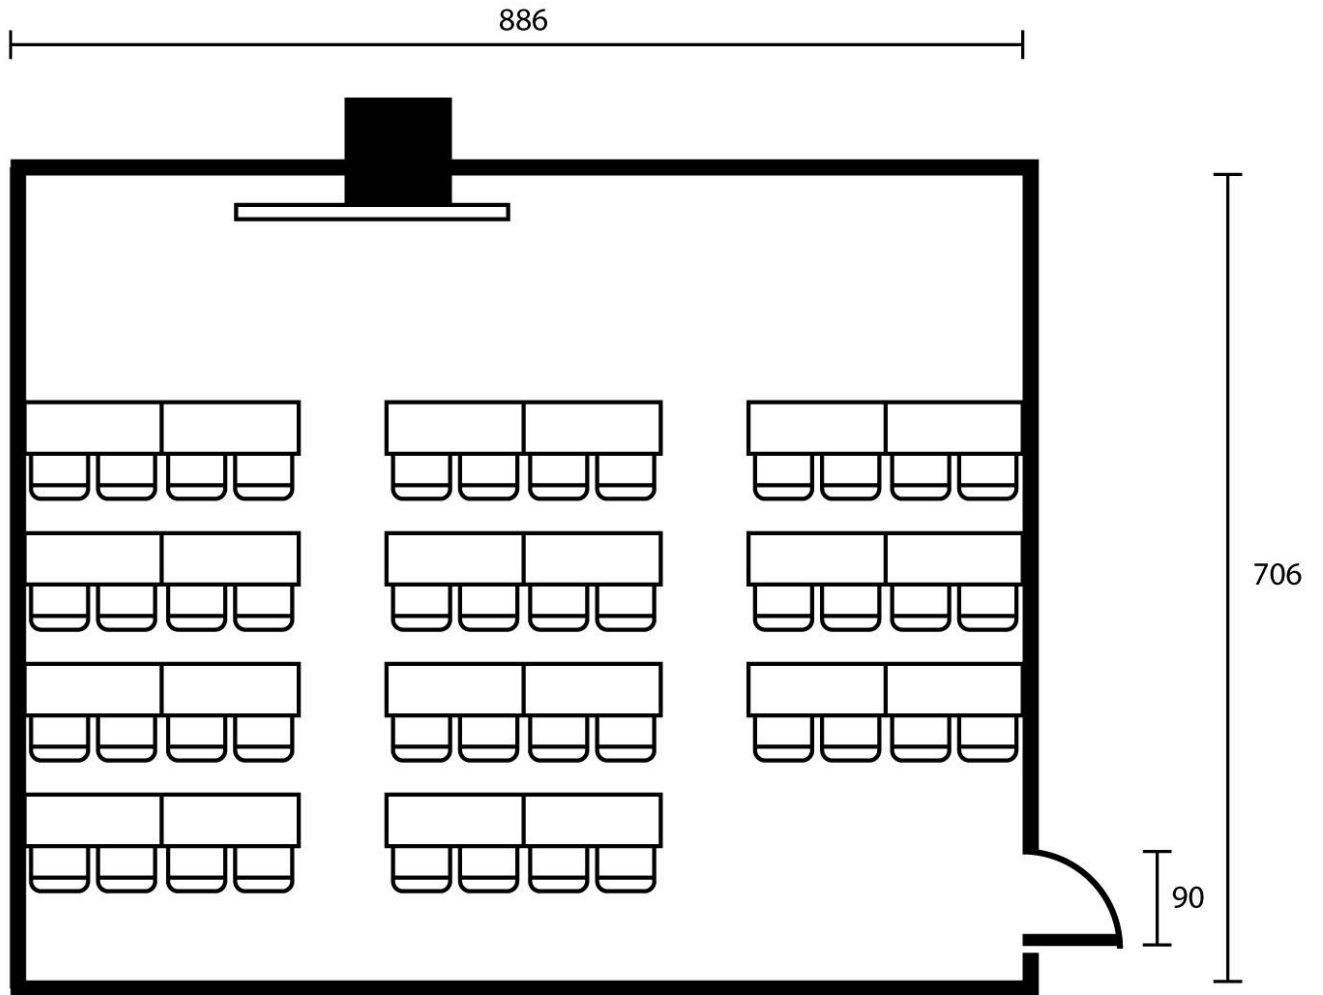

椅子長寬 50cm×50cm  
比例尺為 1 : 100

桌子長寬 120cm×45cm  
椅子長寬 50cm×50cm  
比例尺為 1 : 100

桌子長寬 120cm×45cm  
椅子長寬 50cm×50cm  
比例尺為 1 : 100

桌子長寬 120cm×45cm  
椅子長寬 50cm×50cm  
比例尺為 1 : 100