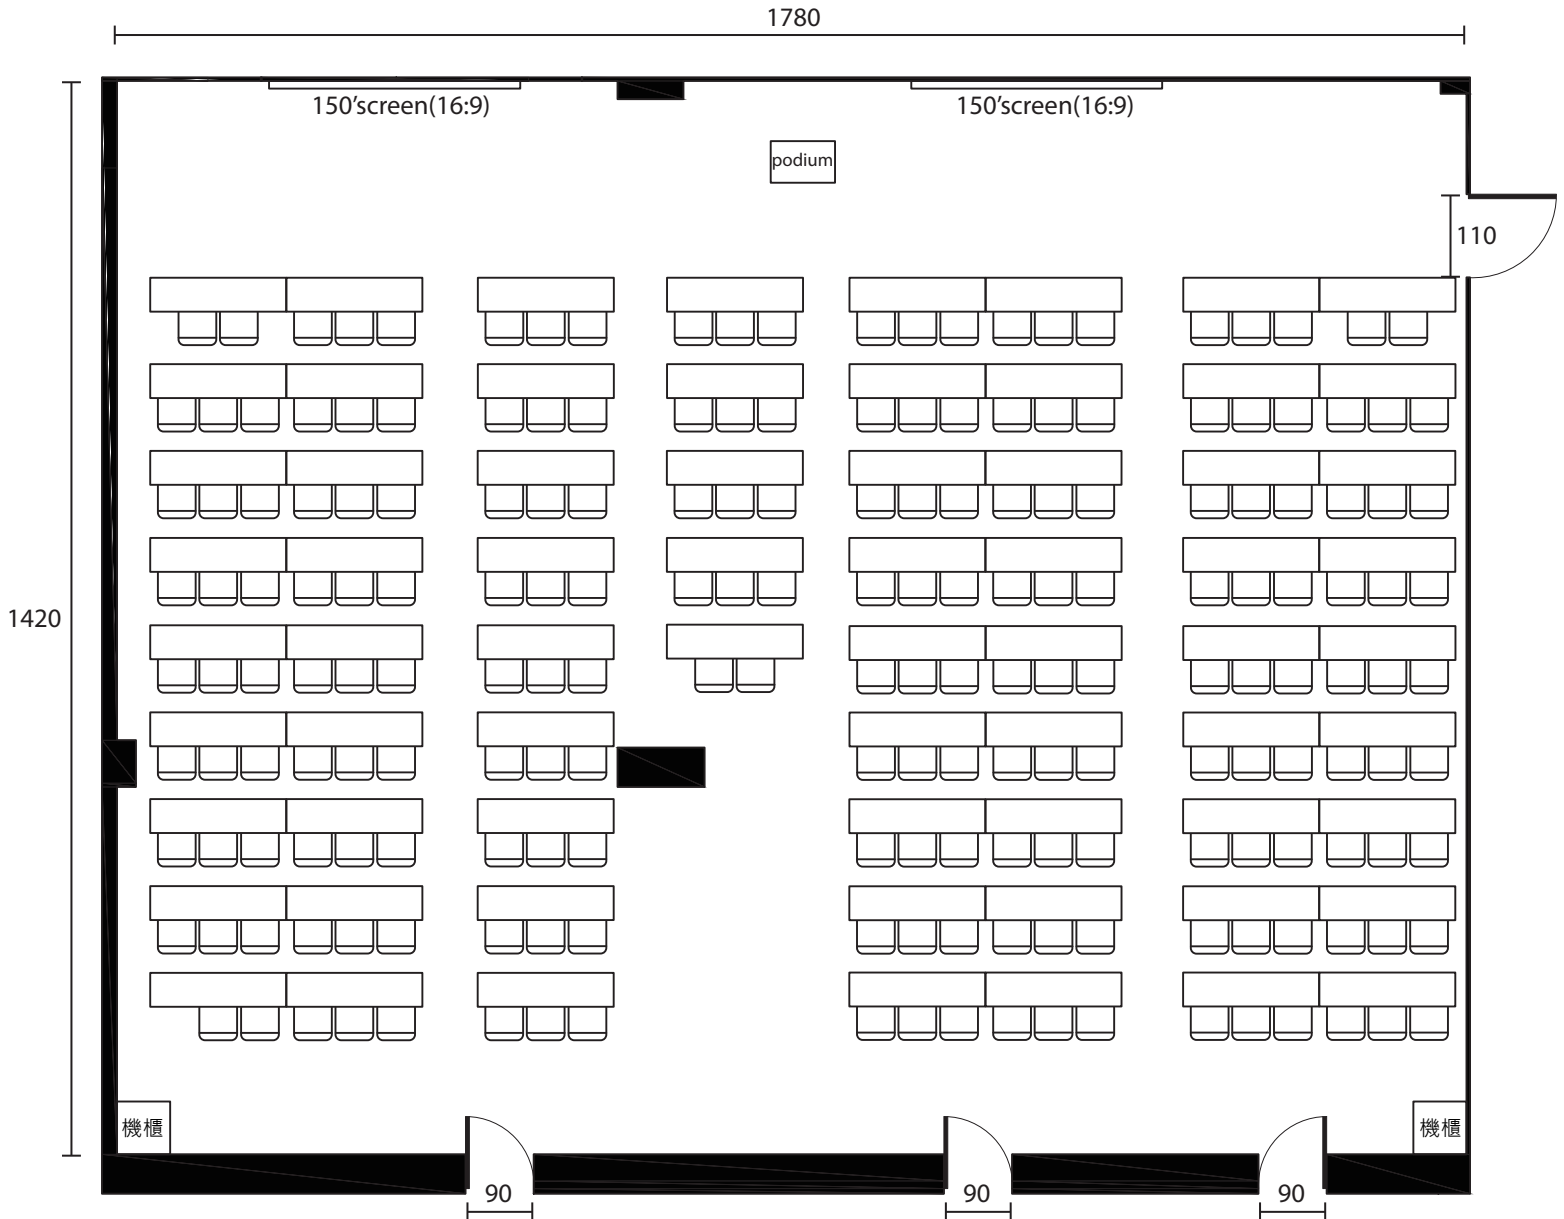

集思台中新烏日會議中心—瓦特+希羅廳(301+302會議室)：教室型200位

桌子長寬 180cm×45cm
椅子長寬 50cm×50cm
比例尺為 1 : 100

集思台中新烏日會議中心—瓦特+希羅廳(301+302會議室)：劇院型300位

桌子長寬 180cm×45cm
椅子長寬 50cm×50cm
比例尺為 1 : 100