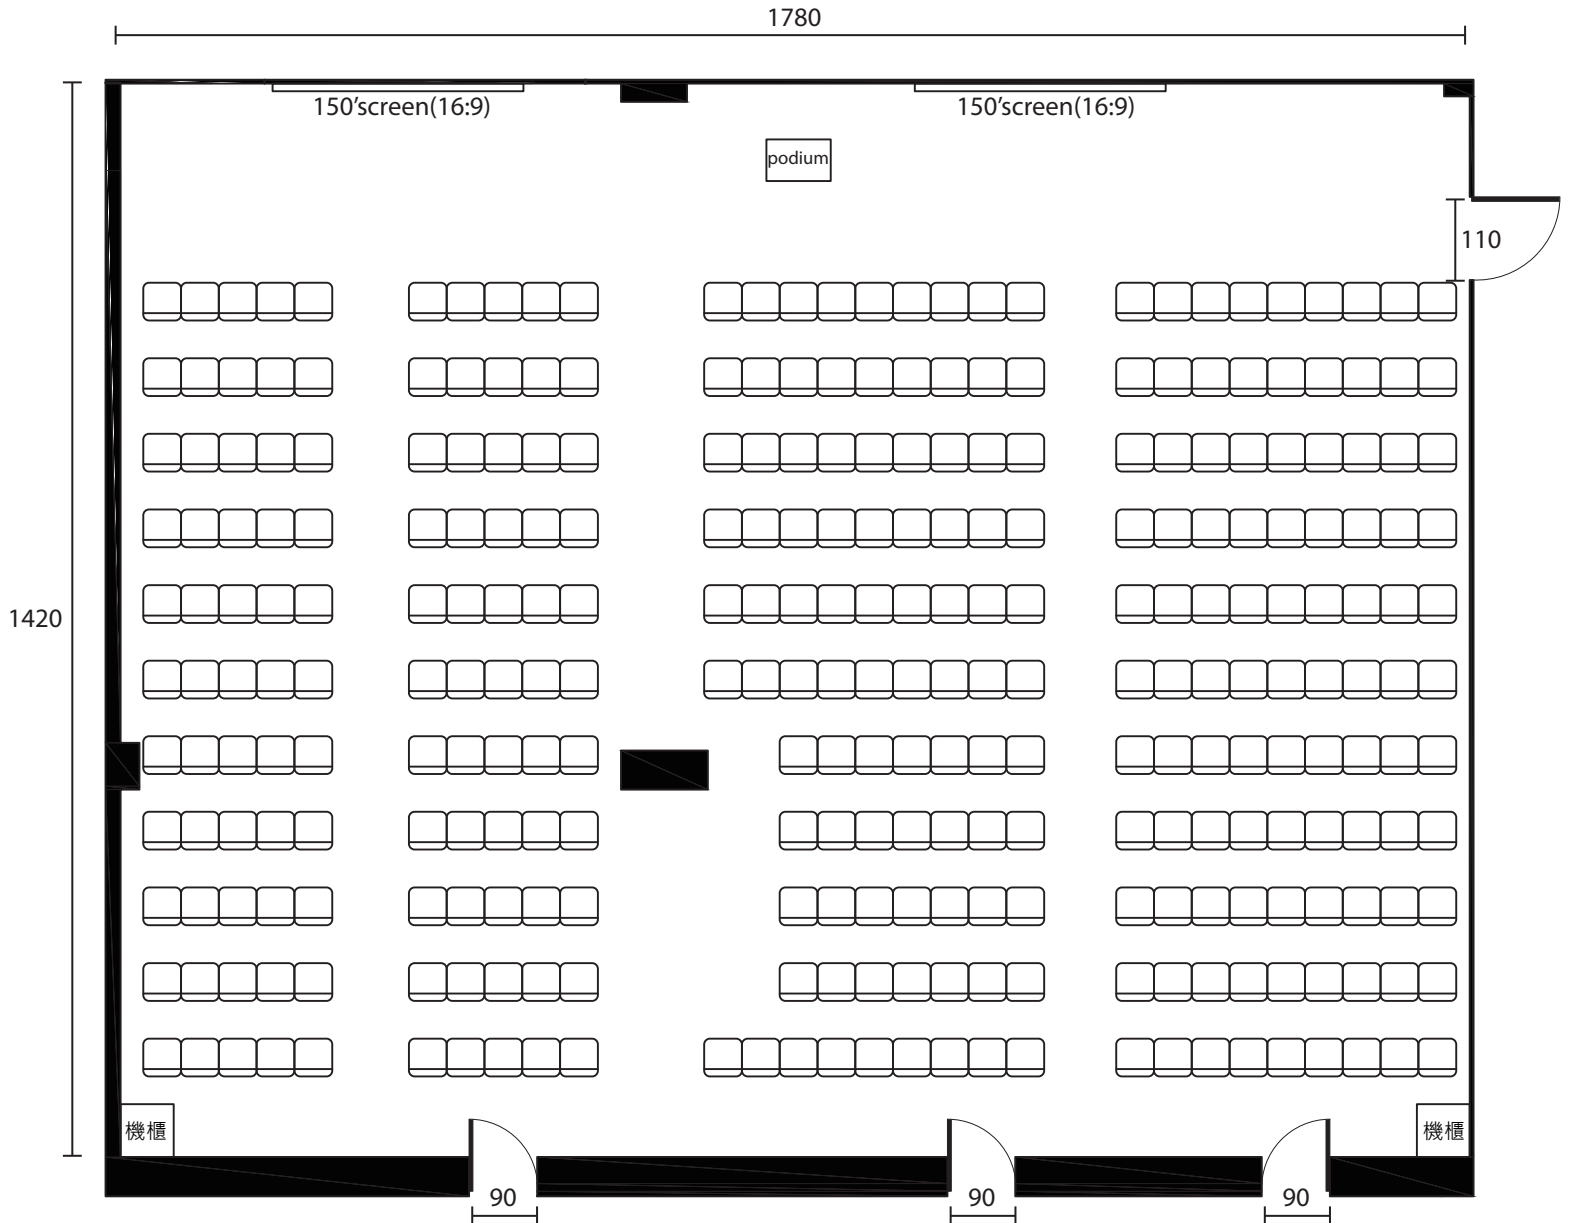

集思台中新烏日會議中心—瓦特+希羅廳(301+302會議室)：教室型200位

桌子長寬 180cm×45cm
椅子長寬 50cm×50cm
比例尺為 1 : 100

集思台中新烏日會議中心—瓦特+希羅廳(301+302會議室)：劇院型300位

桌子長寬 180cm×45cm
椅子長寬 50cm×50cm
比例尺為 1 : 100