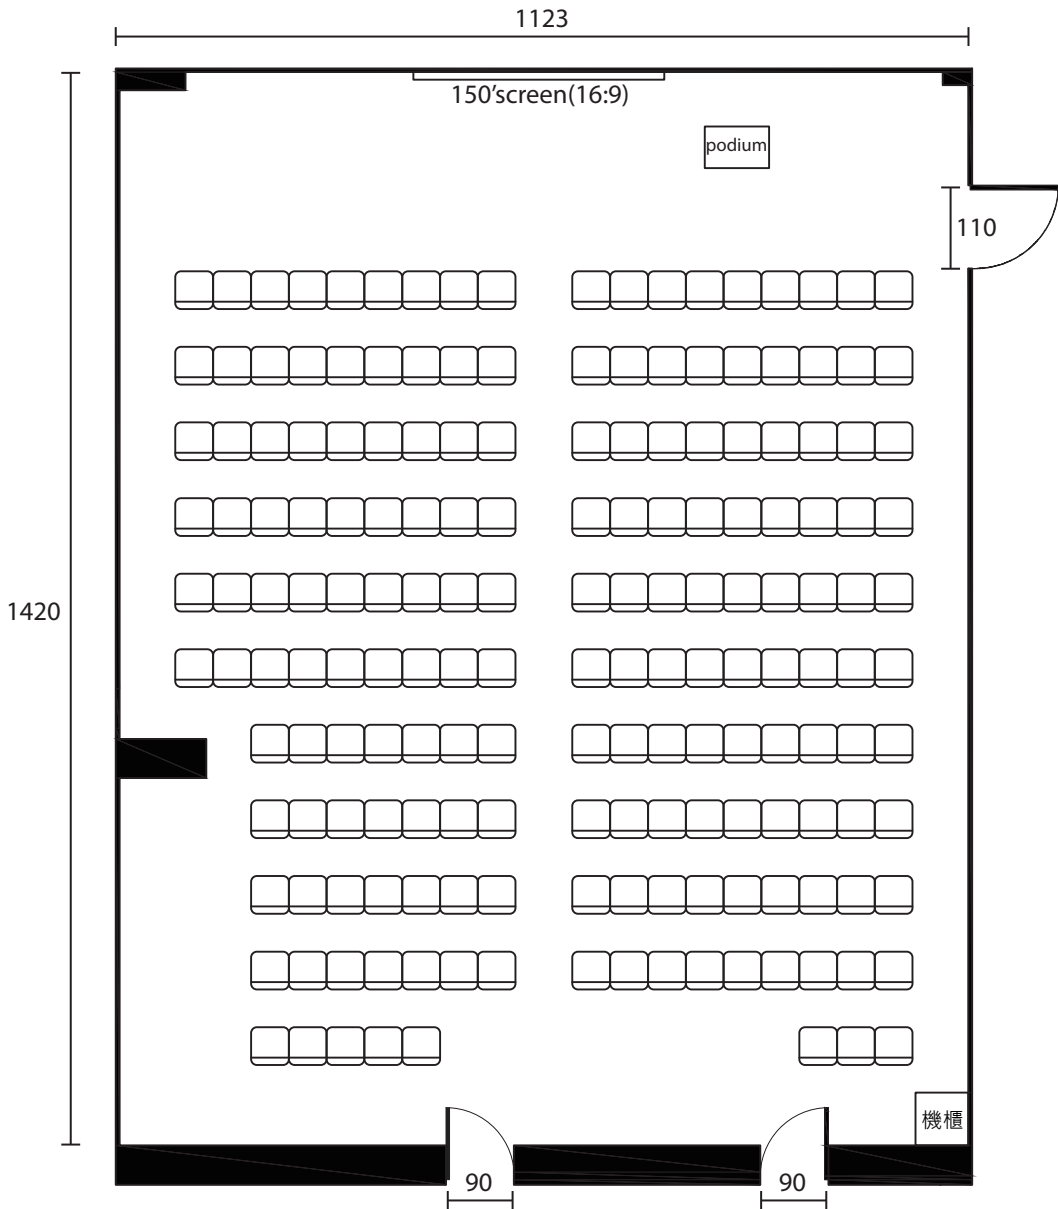

集思台中新烏日會議中心—瓦特廳(301會議室)：教室型120位

桌子長寬 180cm×45cm
椅子長寬 50cm×50cm
比例尺為 1 : 100

集思台中新烏日會議中心—瓦特廳(301會議室)：劇院型180位

桌子長寬 180cm×45cm
椅子長寬 50cm×50cm
比例尺為 1 : 100