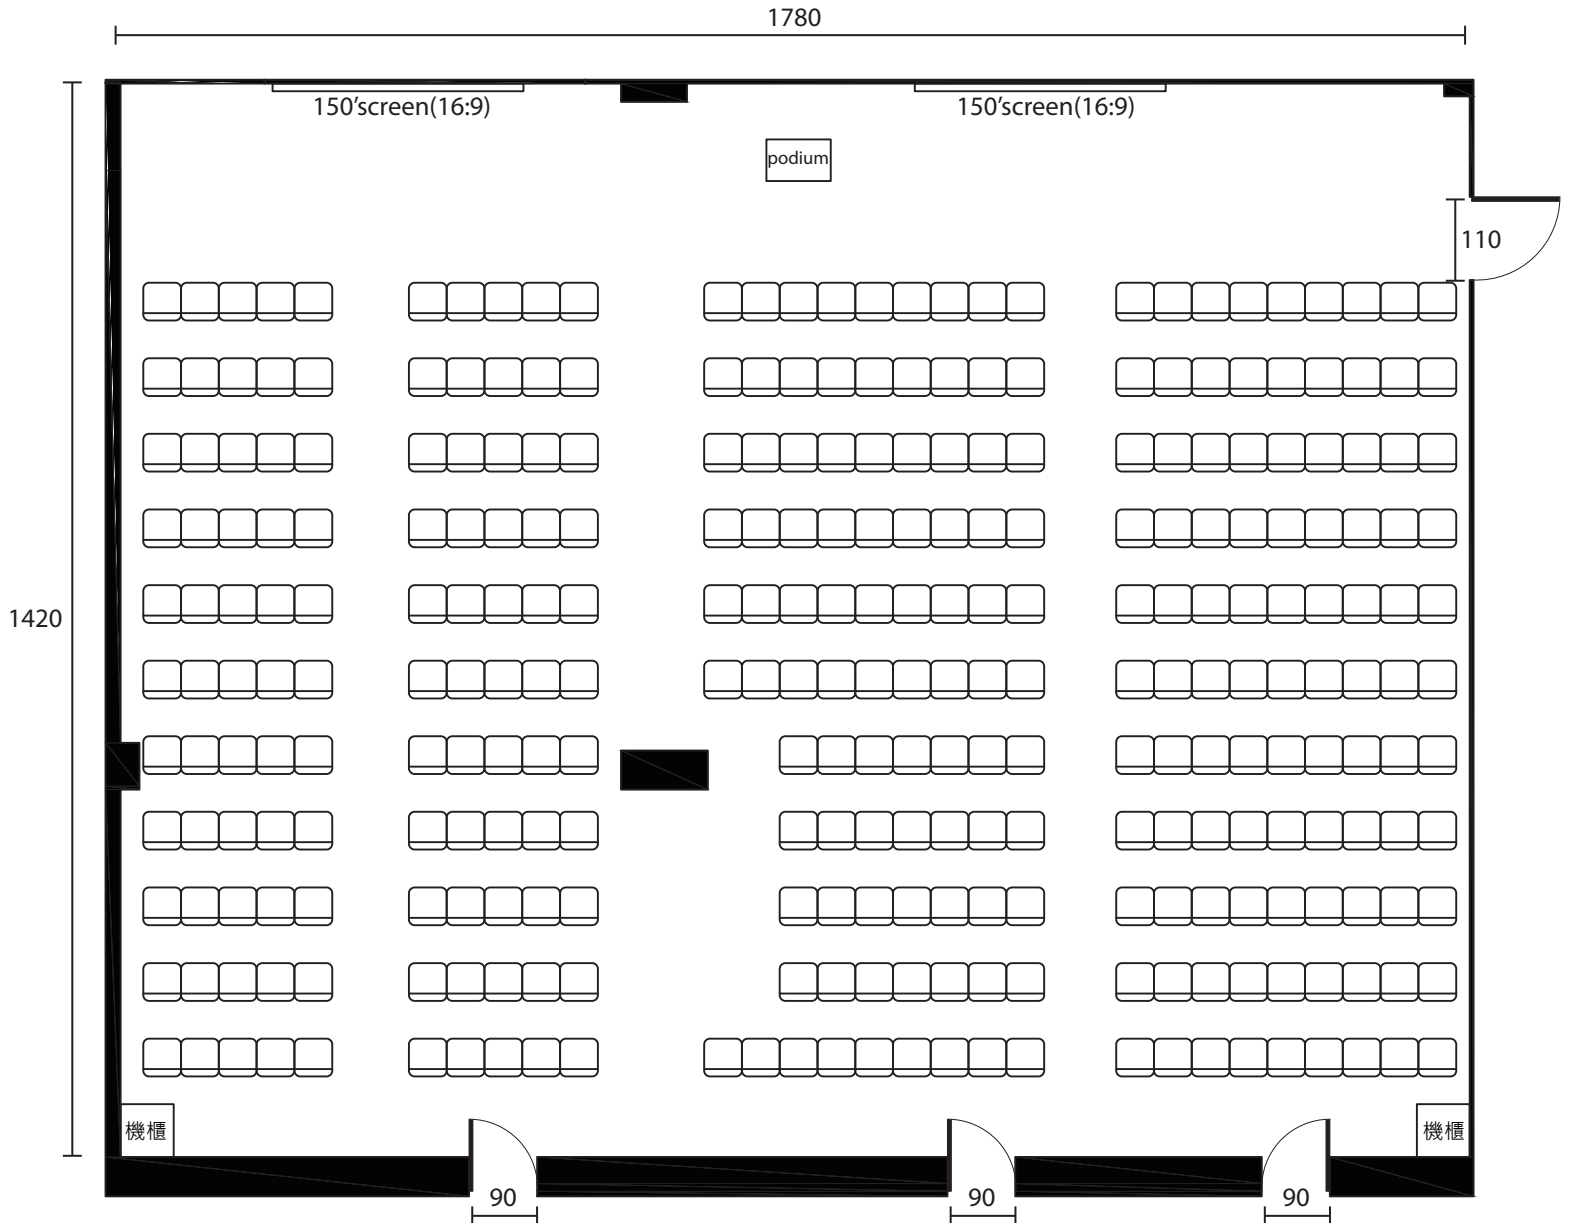

集思台中新烏日會議中心—瓦特廳(301會議室)：教室型200位

桌子長寬 180cm×45cm
椅子長寬 50cm×50cm
比例尺為 1 : 100

集思台中新烏日會議中心—瓦特廳(301會議室)：劇院型270位

桌子長寬 180cm×45cm
椅子長寬 50cm×50cm
比例尺為 1 : 100