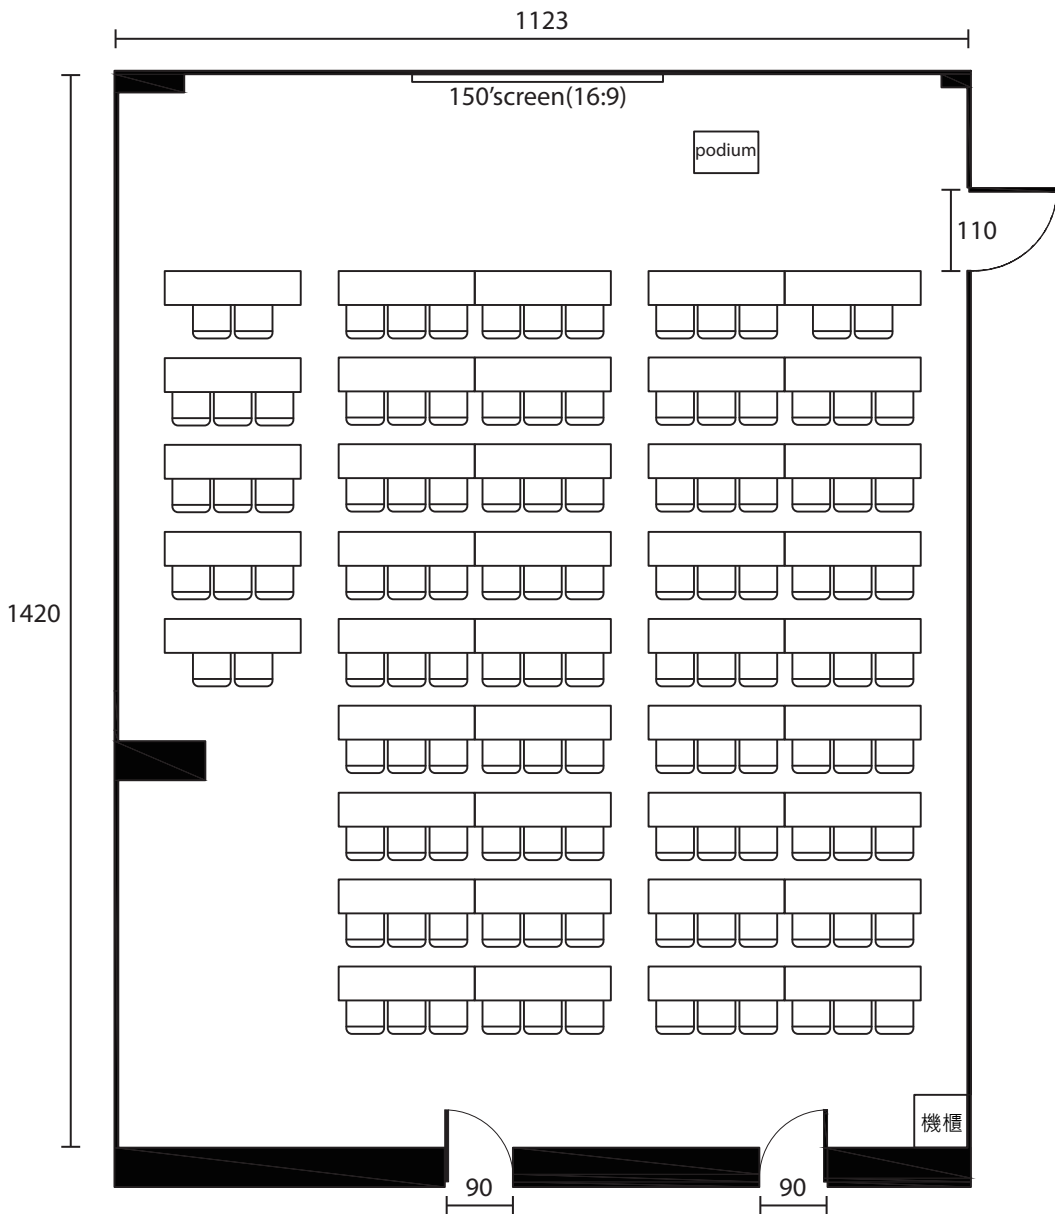

集思台中新烏日會議中心—瓦特廳(301會議室)：教室型120位

桌子長寬 180cm×45cm
椅子長寬 50cm×50cm
比例尺為 1 : 100

集思台中新烏日會議中心—瓦特廳(301會議室)：劇院型180位

桌子長寬 180cm×45cm
椅子長寬 50cm×50cm
比例尺為 1 : 100