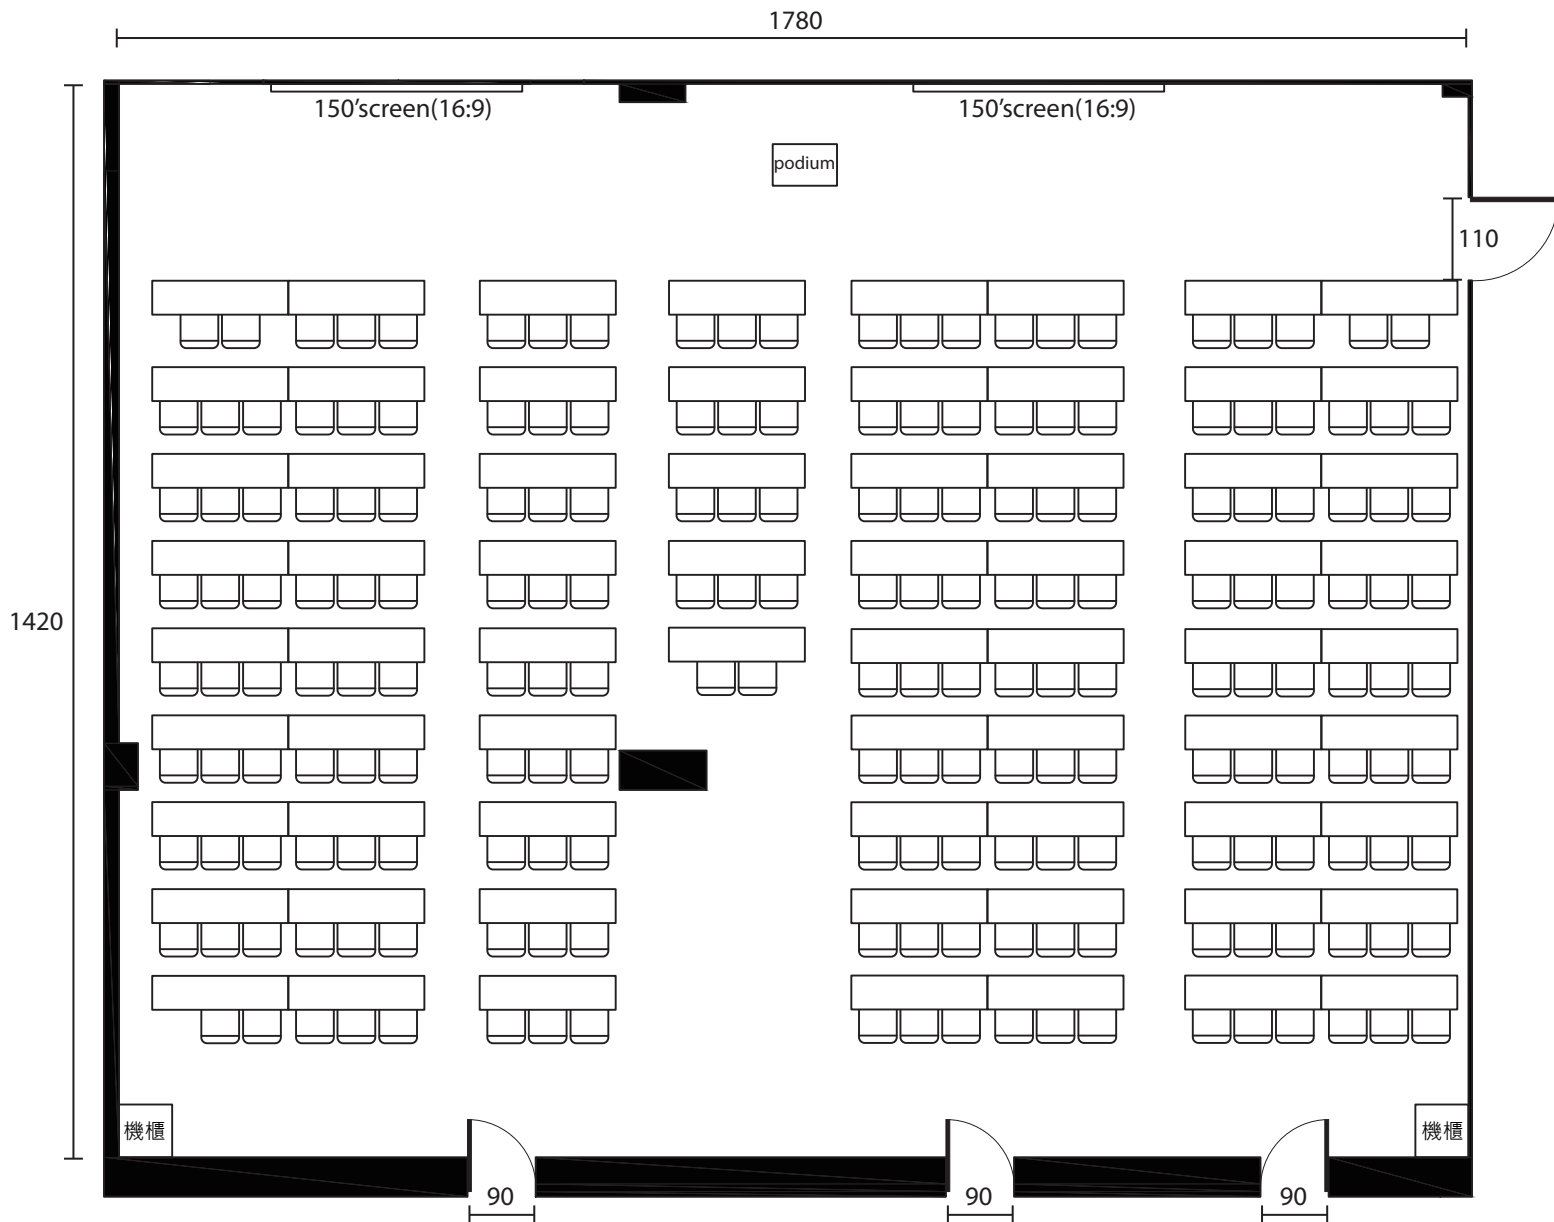

集思台中新烏日會議中心—瓦特廳(301會議室)：教室型200位

桌子長寬 180cm×45cm
椅子長寬 50cm×50cm
比例尺為 1 : 100

集思台中新烏日會議中心—瓦特廳(301會議室)：劇院型270位

桌子長寬 180cm×45cm
椅子長寬 50cm×50cm
比例尺為 1 : 100