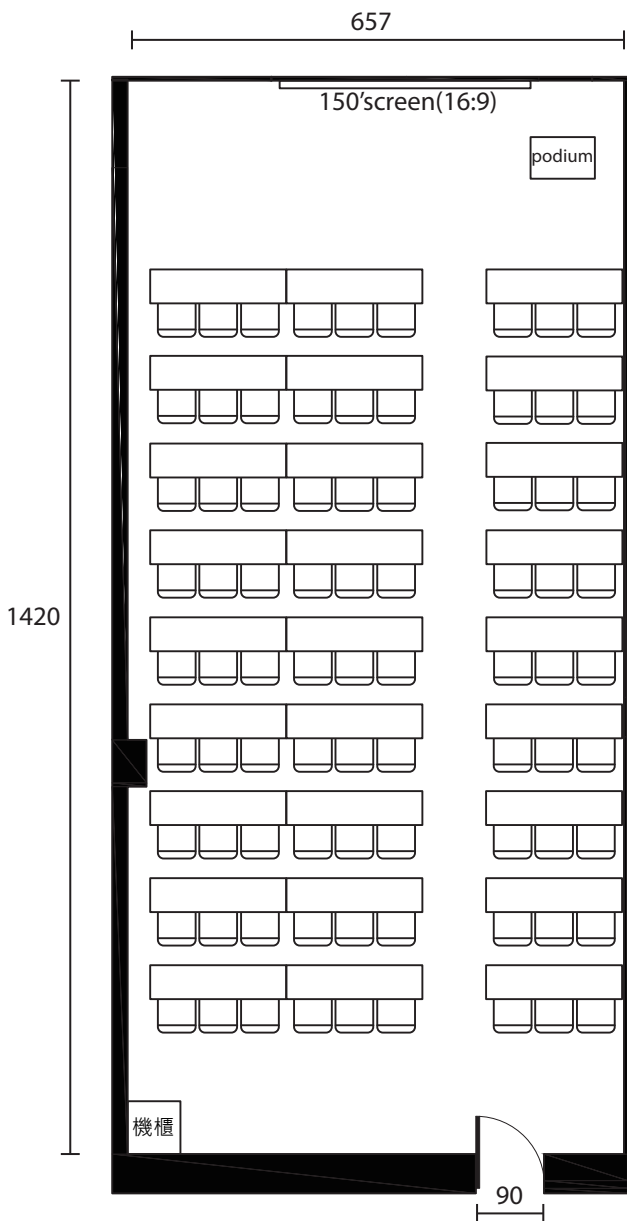

集思台中新烏日會議中心一  
希羅廳(302會議室)：教室型81位

桌子長寬 180cm×45cm  
椅子長寬 50cm×50cm  
比例尺為 1 : 100

集思台中新烏日會議中心一  
希羅廳(302會議室)：劇院型110位

桌子長寬 180cm×45cm  
椅子長寬 50cm×50cm  
比例尺為 1 : 100