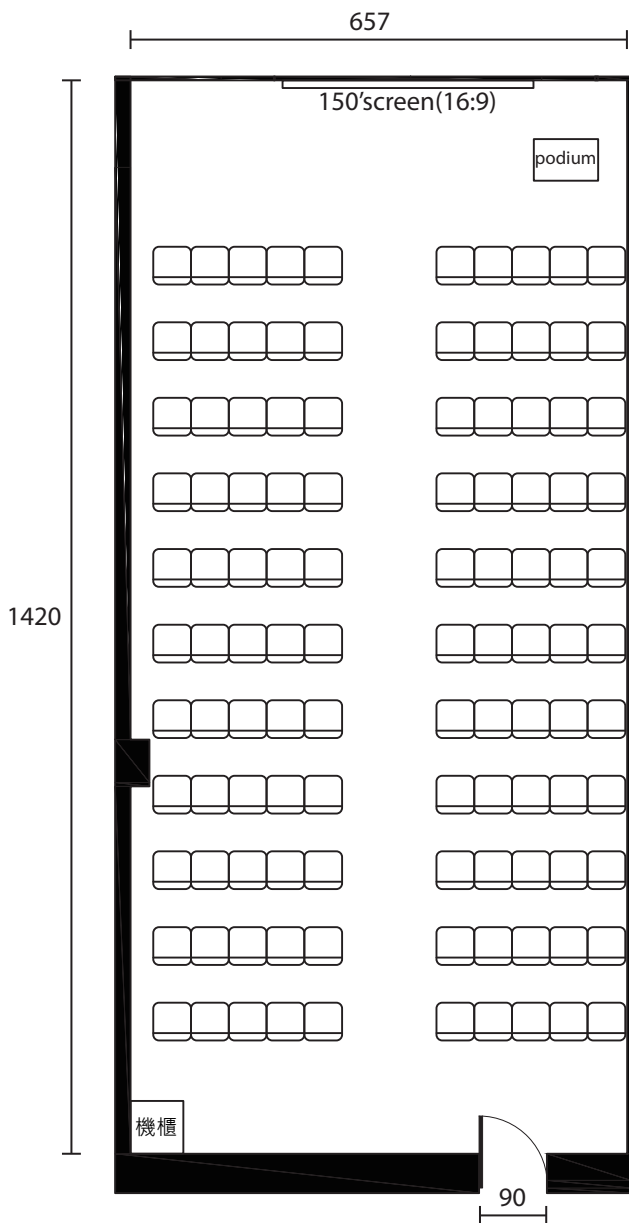

集思台中新烏日會議中心一  
希羅廳(302會議室)：教室型81位

桌子長寬 180cm×45cm  
椅子長寬 50cm×50cm  
比例尺為 1 : 100

集思台中新烏日會議中心一  
希羅廳(302會議室)：劇院型110位

桌子長寬 180cm×45cm  
椅子長寬 50cm×50cm  
比例尺為 1 : 100