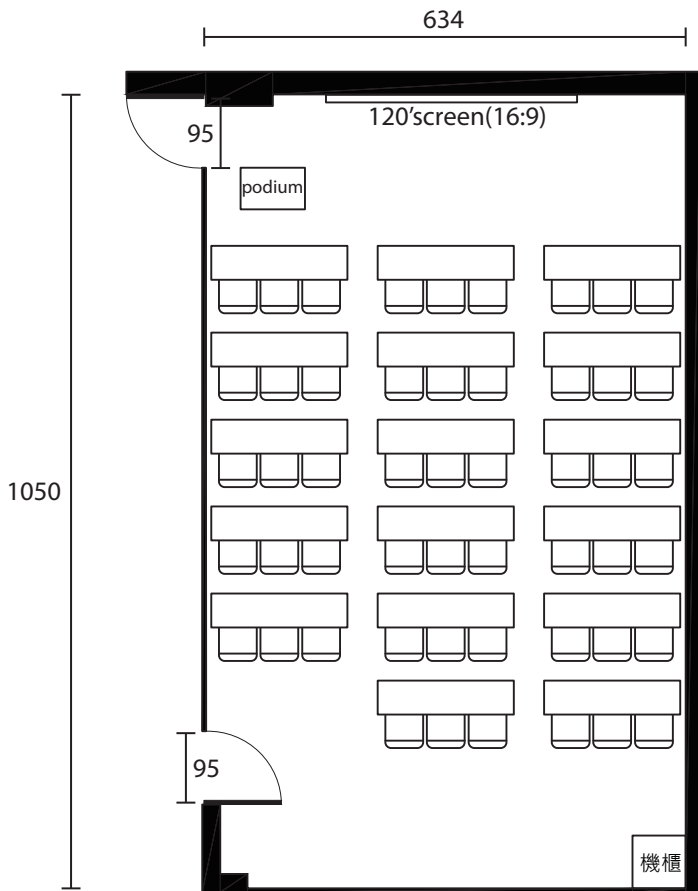

集思台中新烏日會議中心—
巴本廳(303會議室)：教室型51位

桌子長寬 180cm×45cm
椅子長寬 50cm×50cm
比例尺為 1 : 100

集思台中新烏日會議中心—
巴本廳(303會議室)：劇院型66位

桌子長寬 180cm×45cm
椅子長寬 50cm×50cm
比例尺為 1 : 100