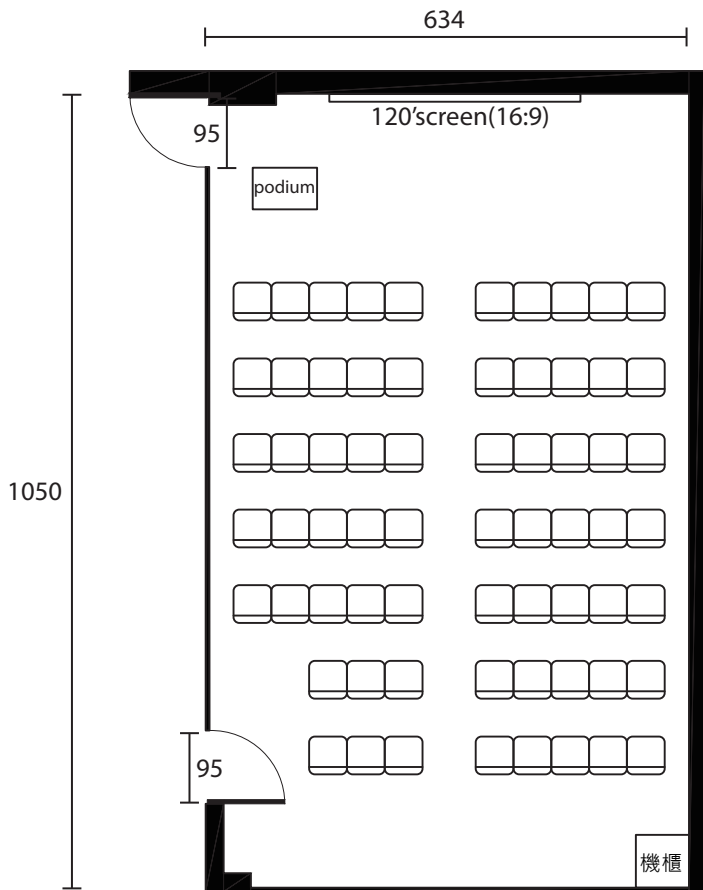

集思台中新烏日會議中心—
巴本廳(303會議室)：教室型51位

桌子長寬 180cm×45cm
椅子長寬 50cm×50cm
比例尺為 1 : 100

集思台中新烏日會議中心—
巴本廳(303會議室)：劇院型66位

桌子長寬 180cm×45cm
椅子長寬 50cm×50cm
比例尺為 1 : 100