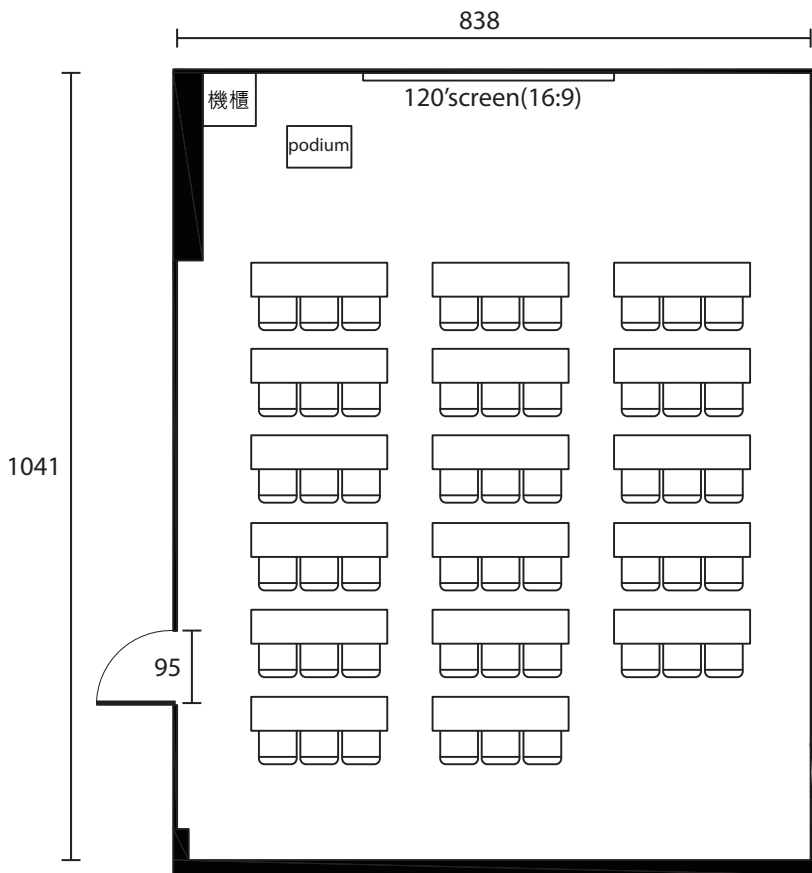

集思台中新烏日會議中心—
史蒂文生廳(402會議室)：教室型51位

桌子長寬 180cm×45cm
椅子長寬 50cm×50cm
比例尺為 1 : 100

集思台中新烏日會議中心—
史蒂文生廳(402會議室)：劇院型78位

桌子長寬 180cm×45cm
椅子長寬 50cm×50cm
比例尺為 1 : 100