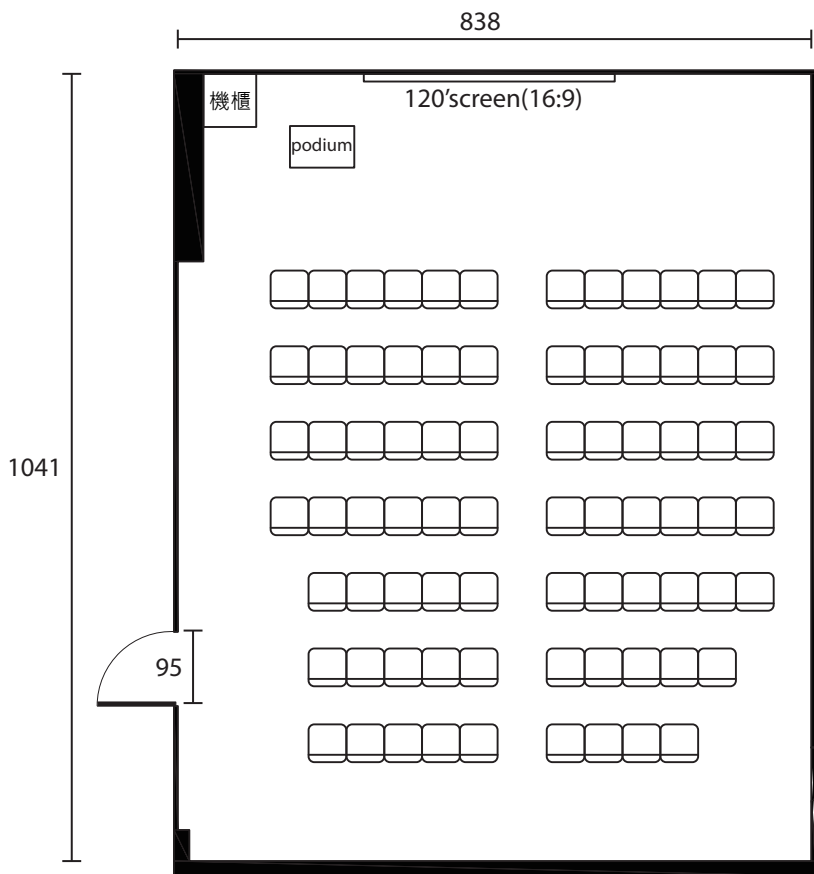

集思台中新烏日會議中心—
史蒂文生廳(402會議室)：教室型51位

桌子長寬 180cm×45cm
椅子長寬 50cm×50cm
比例尺為 1 : 100

集思台中新烏日會議中心—
史蒂文生廳(402會議室)：劇院型78位

桌子長寬 180cm×45cm
椅子長寬 50cm×50cm
比例尺為 1 : 100